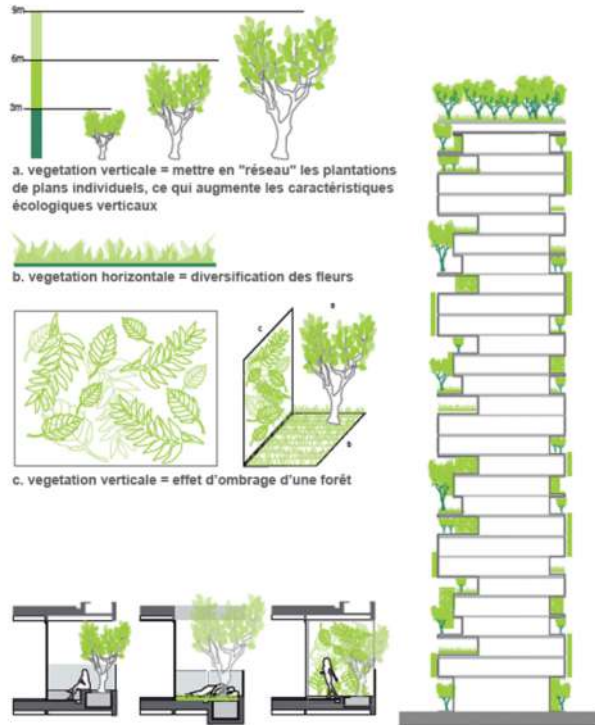

Séminaires 2020

Installation urbaine éphémère

Démarche

- Mise en pots à l'Ecole Sainte-Madeleine
- « Les 48h de l'Agriculture Urbaine » place Vologda (parc du Heyritz), 25-26 Avril
- Installation place du Marché Gayot, été 2020

Critères

EXPRESSION PLASTIQUE
LATTES DE BOIS
INTERACTIONS URBAINES
MULTICONTEXTE
USAGERS & SECURITE
TRANSPORT & PRATICITE

Concept

FORET VERTICALE

SPIRALE DE PERMACULTURE

La Spirale Verte

MODULARITE

Conception

PYRAMIDE
HEXAGONALE

EXTRUSION DES ASSISES

CAVITES

Construction

La Spirale Verte

CONCERTATION

GUIDES ET TRAÇAGES

OSSATURE

BARDAGE ET FINITIONS

ASSEMBLAGE

Réalisation

La Spirale Verte

PLANTATIONS VERTICALES

3 tours

3 niveaux de plantations

1 banc