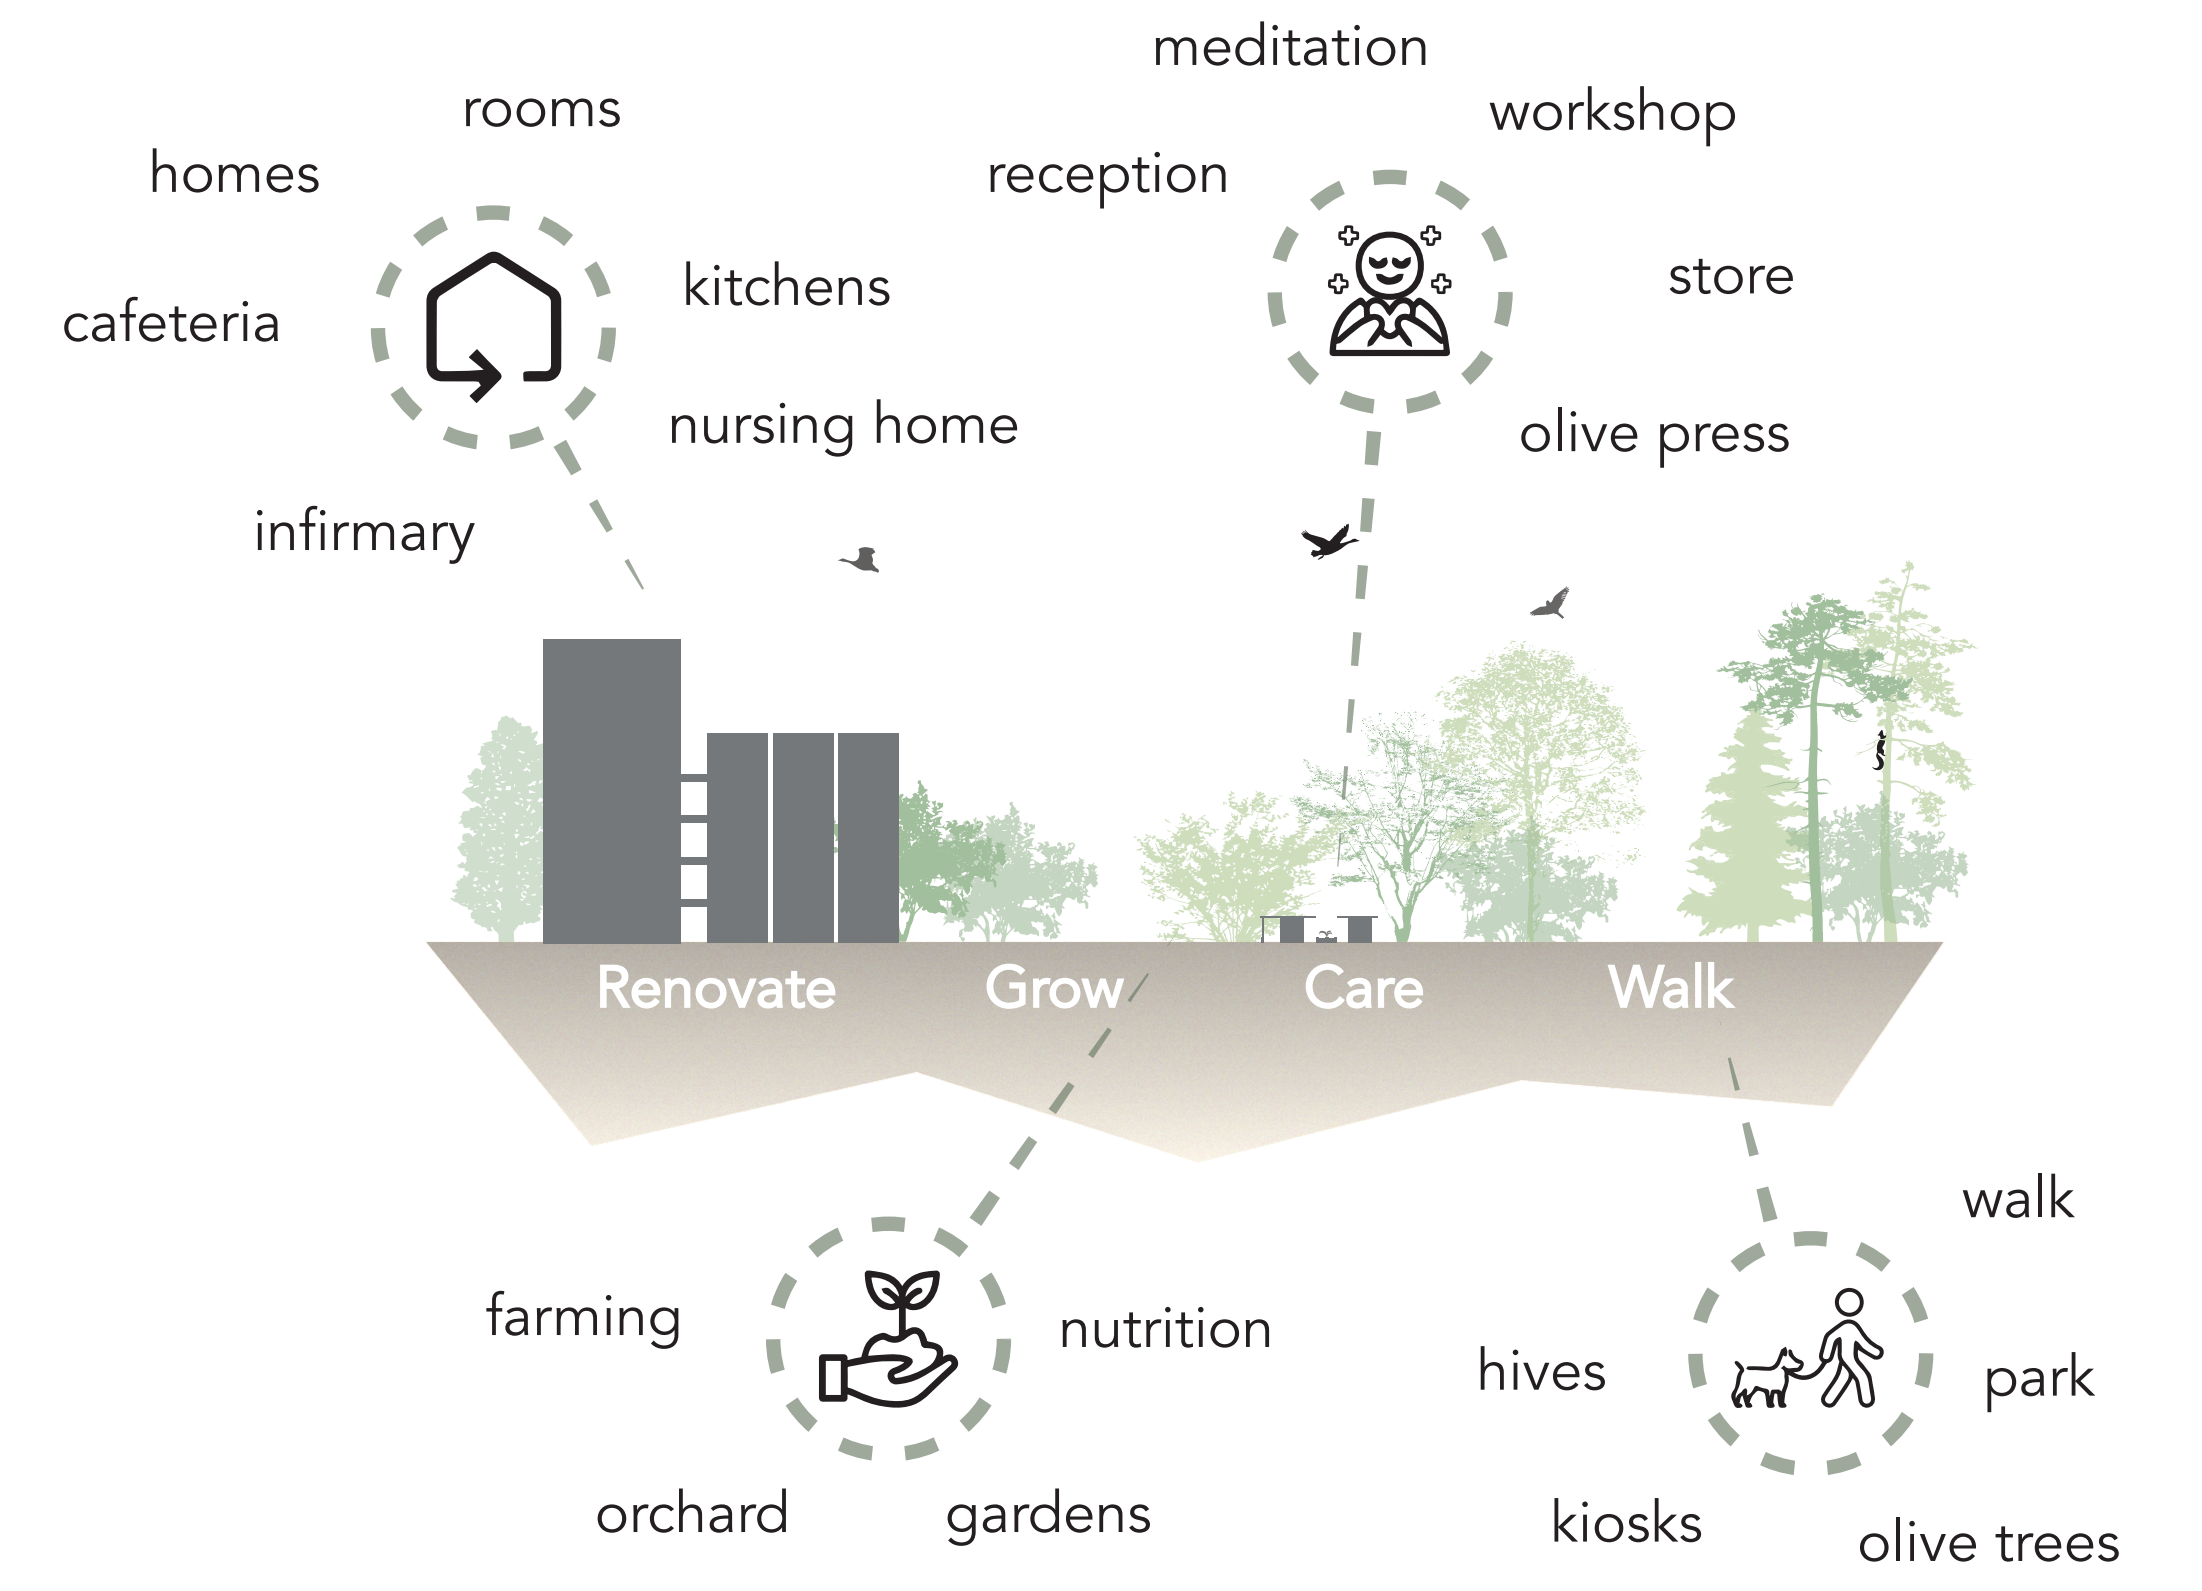

Logo One Health : La santé au coeur du projet

LE JARDIN

Diagramme programmatique

→ Biodiversity growth

→ Opening up/decomposing the existing building

→ Control the water / rain falls

3 intentions mises en place sur le jardin

Les cours d'agriculture

La promenade et les remblais en matériaux réutilisés

Perspective depuis les ateliers