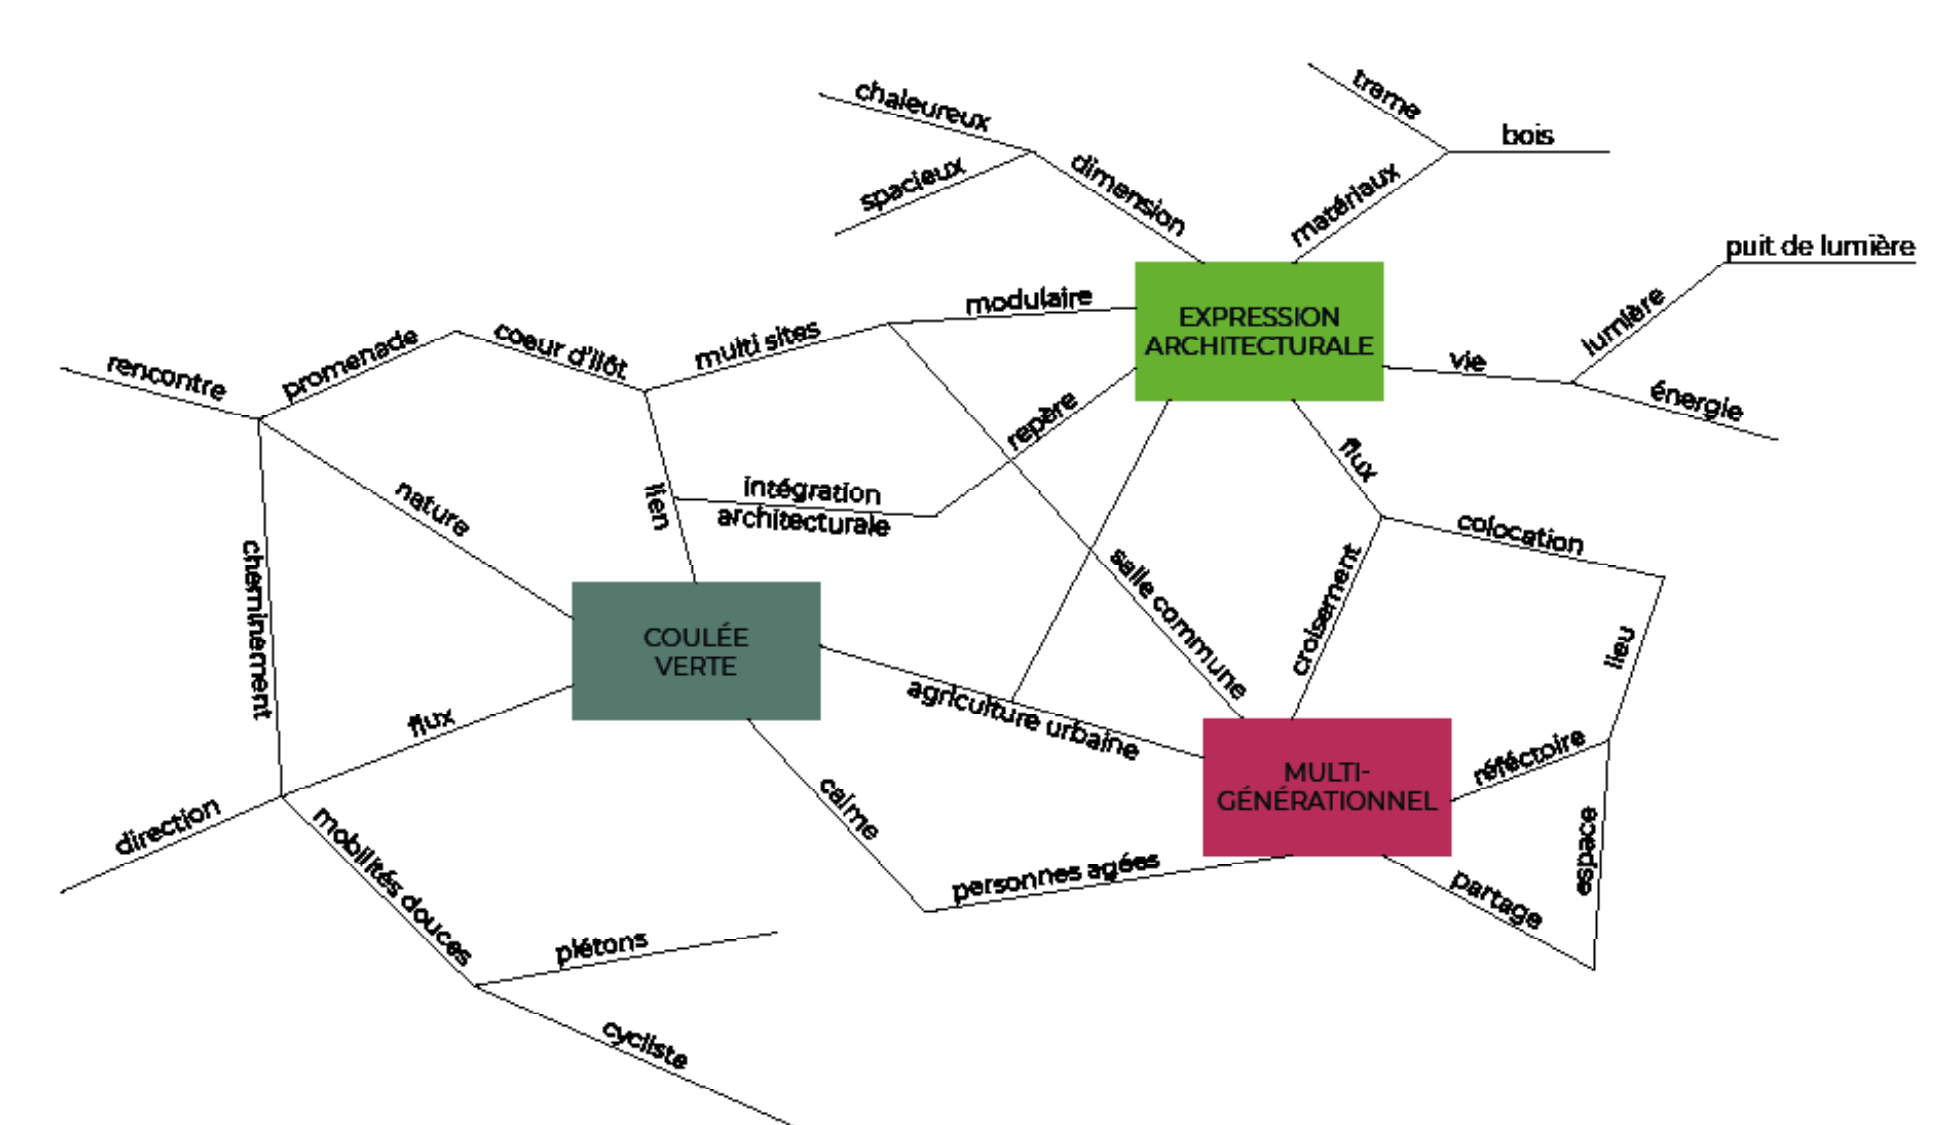

FROM ALONE TO ALIVE

Diguet Elsa - Fauvarque Paul - Guillon Héloïse - Hernandez Hugo - Köhler Martial - Syrett Loïc

Projet architecture AI4 S1- 2023

Plan de situation 1/10 000

Plan masse 1/2000

Schéma connexions

Schéma passerelle