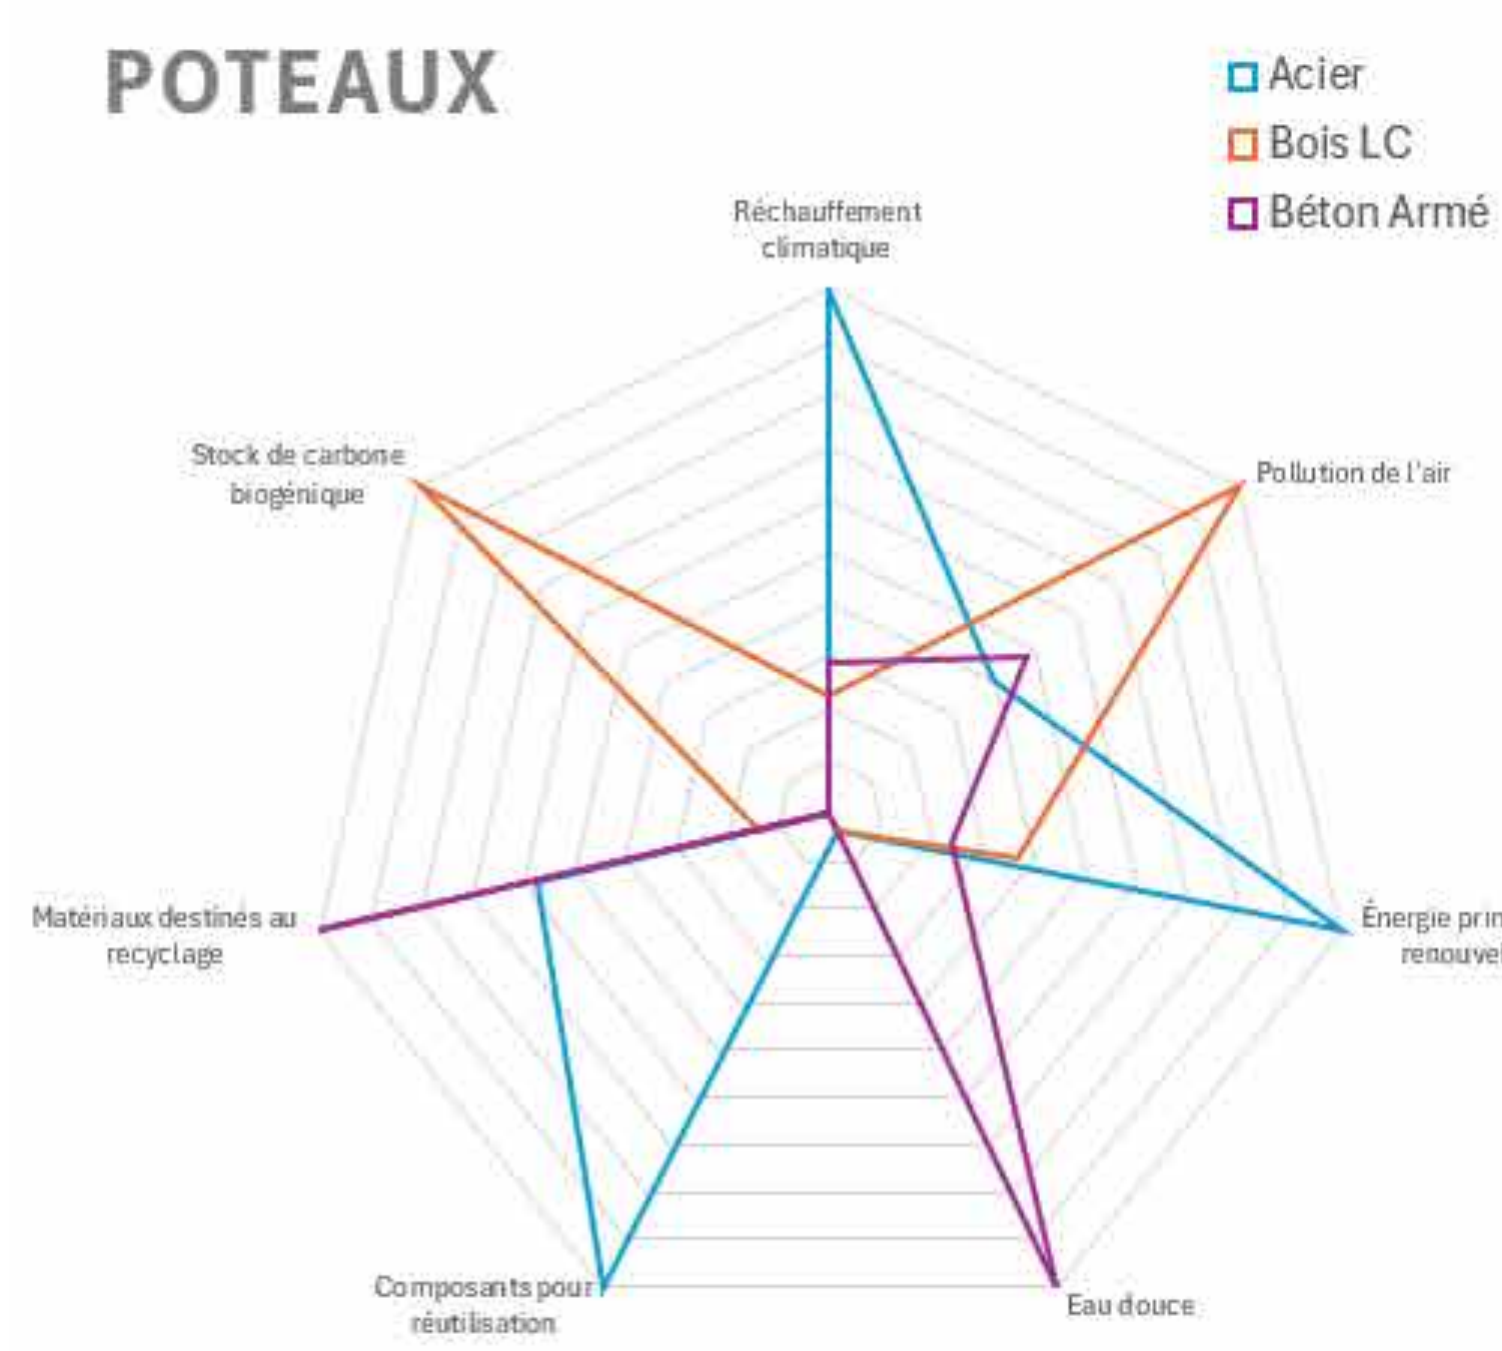

Perspective d'ambiance intérieure

Perspective d'ambiance extérieure

Coupe transversale

1/200

Coupe longitudinale

1/200

POTEAUX

BARDAGE

VITRAGE

PLANCHERS

MURS

ISOLATION

Graphiques matériaux