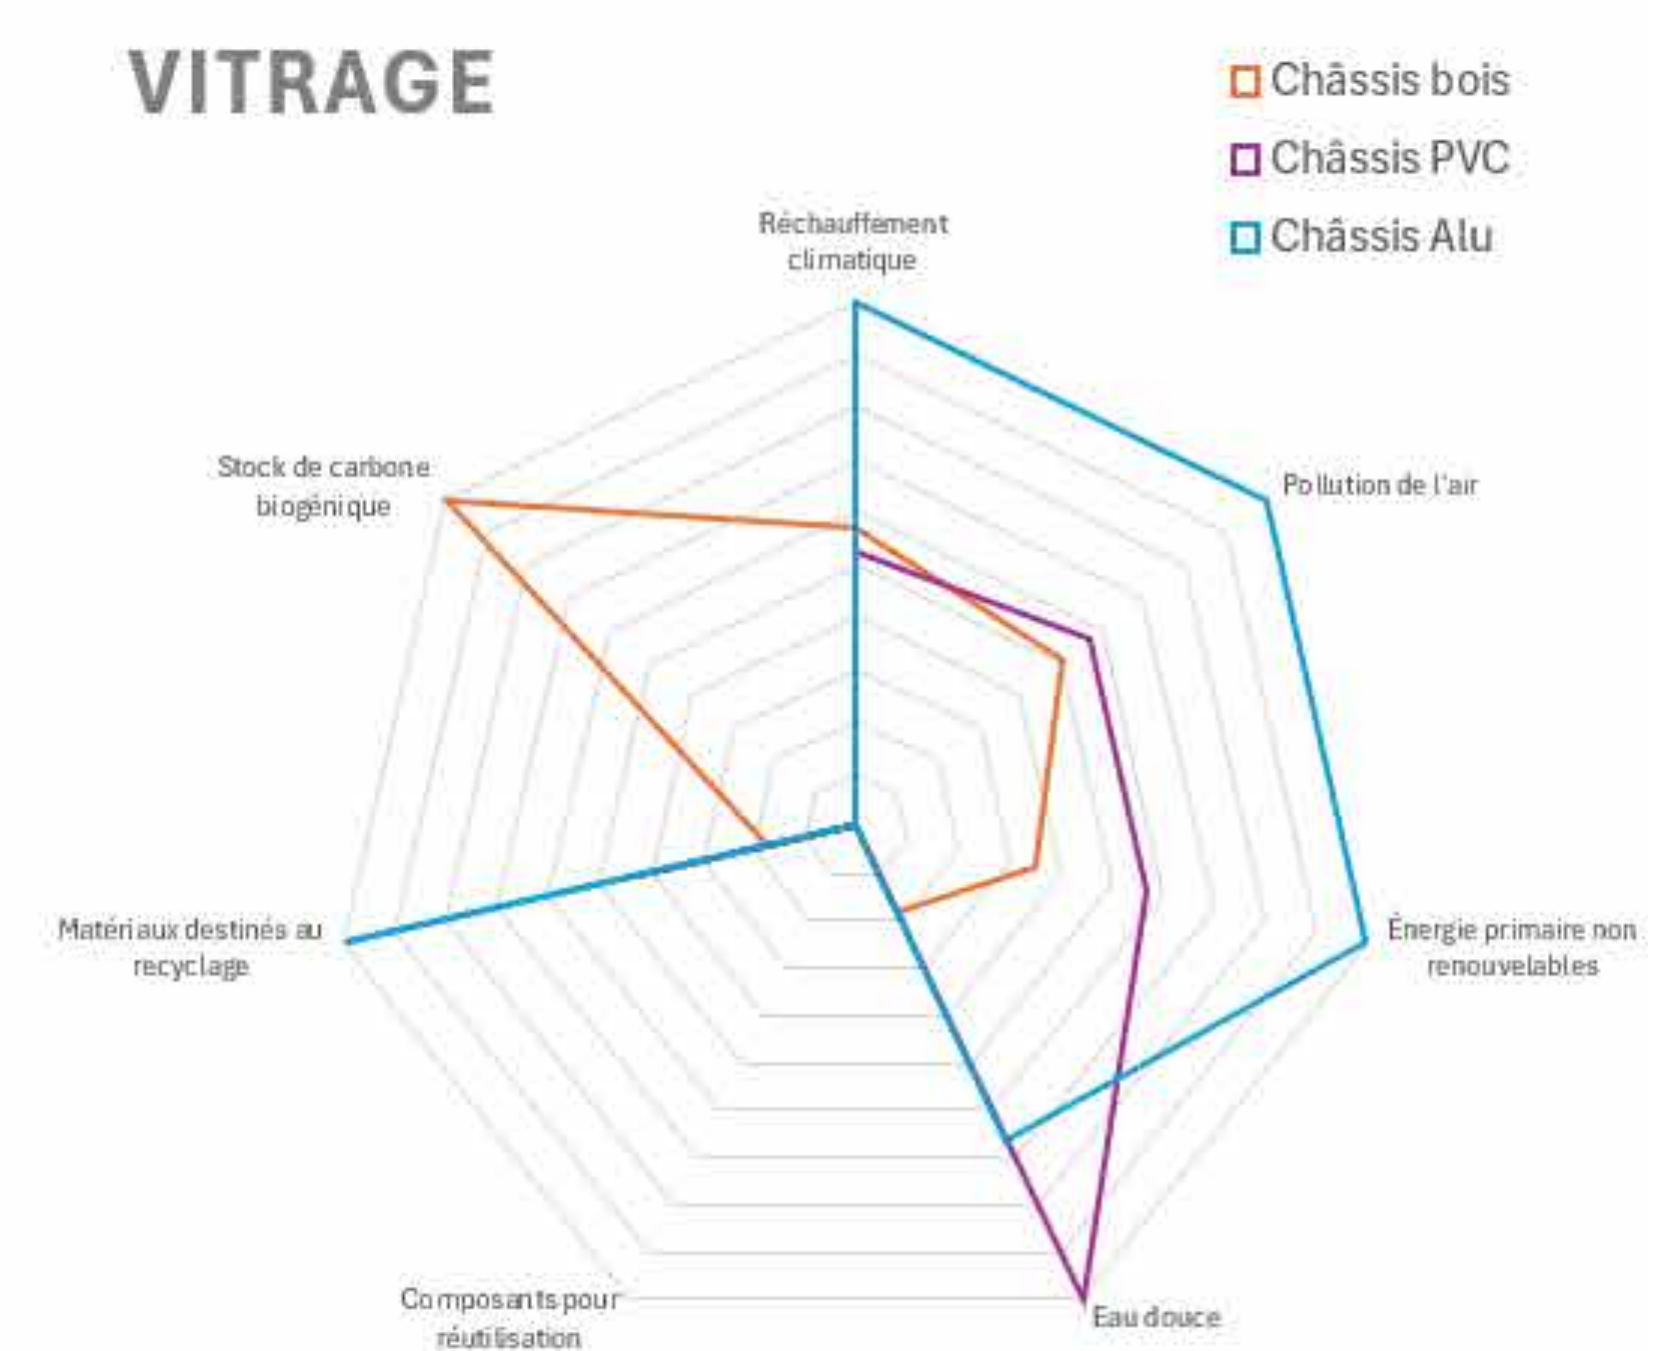

Perspective d'ambiance intérieure

Perspective d'ambiance extérieure

Coupe transversale

1/200

Coupe longitudinale

1/200

POTEAUX

BARDAGE

VITRAGE

PLANCHERS

MURS

ISOLATION

Graphiques matériaux