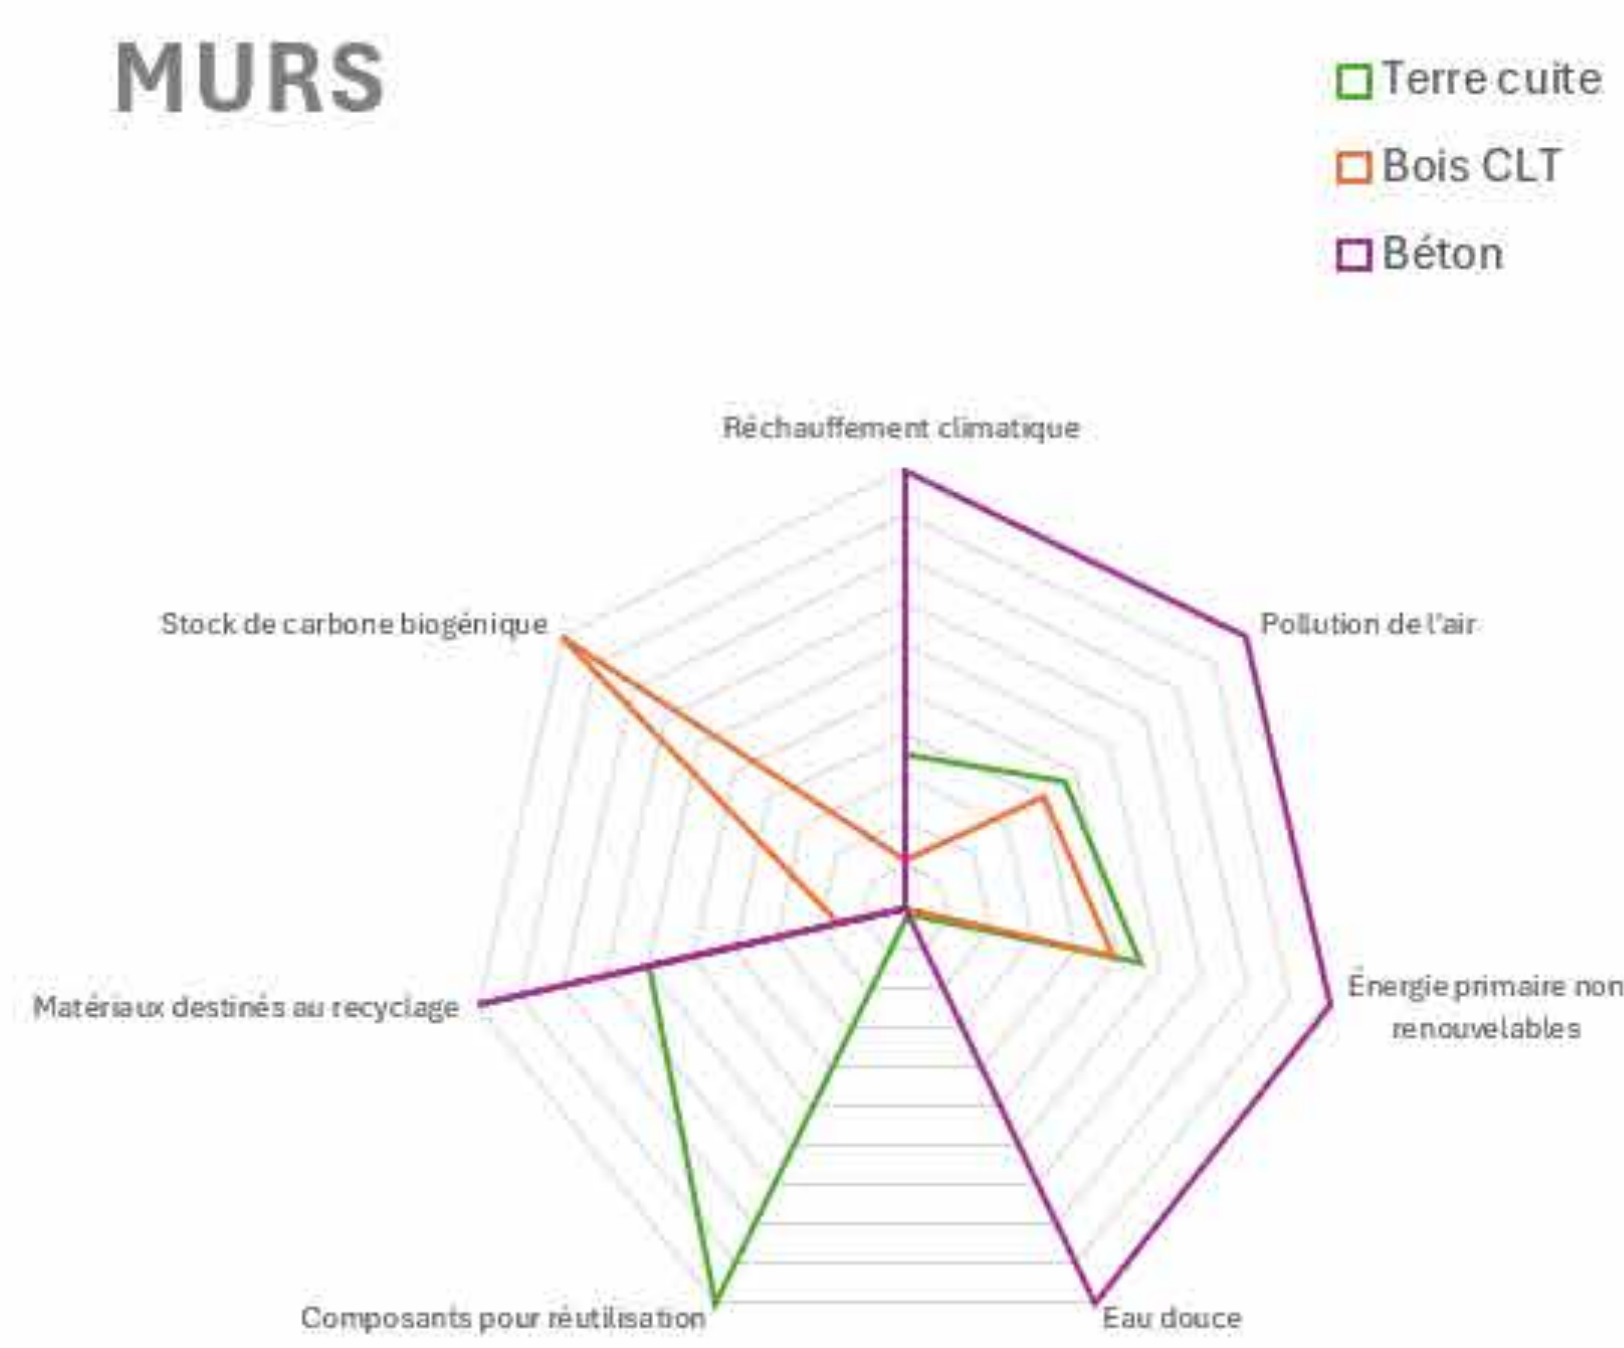

Perspective d'ambiance intérieure

Perspective d'ambiance extérieure

Coupe transversale

1/200

Coupe longitudinale

1/200

POTEAUX

BARDAGE

VITRAGE

PLANCHERS

MURS

ISOLATION

Graphiques matériaux