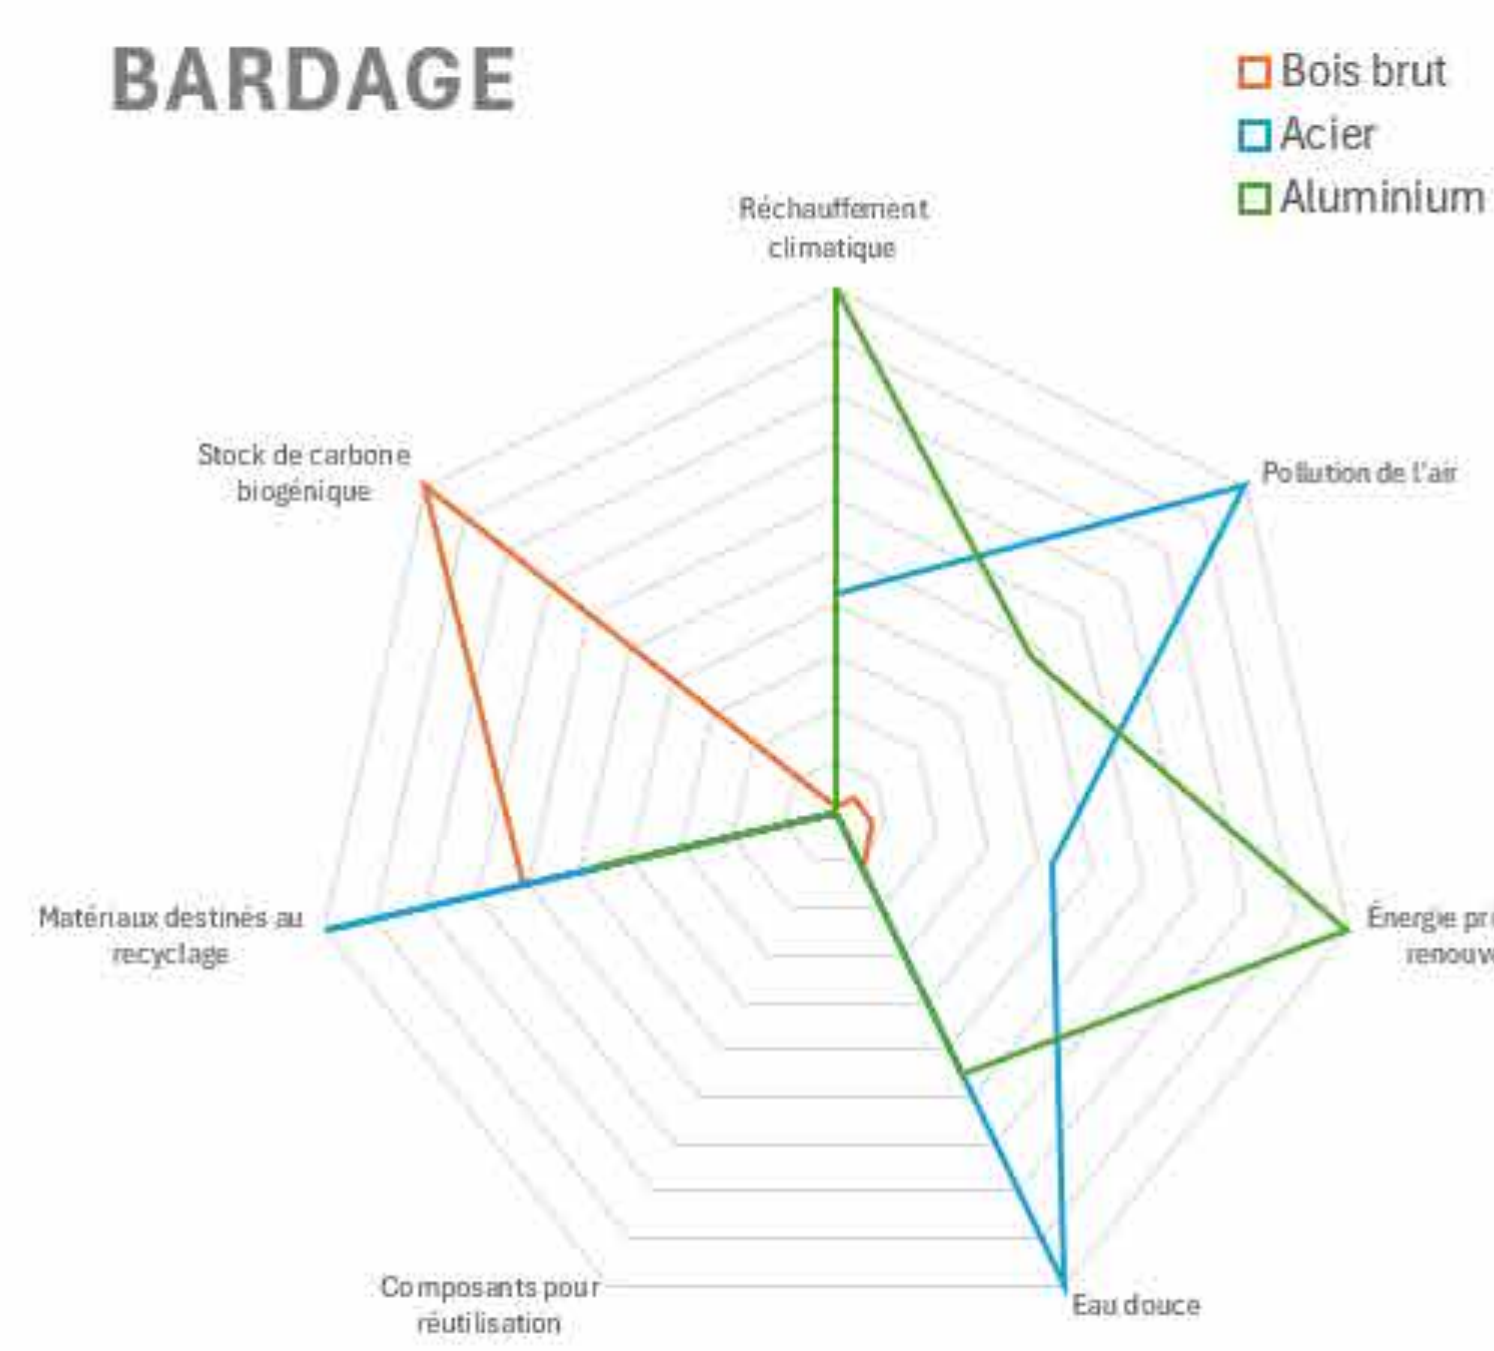

Perspective d'ambiance intérieure

Perspective d'ambiance extérieure

Coupe transversale

1/200

Coupe longitudinale

1/200

POTEAUX

BARDAGE

VITRAGE

PLANCHERS

MURS

ISOLATION

Graphiques matériaux