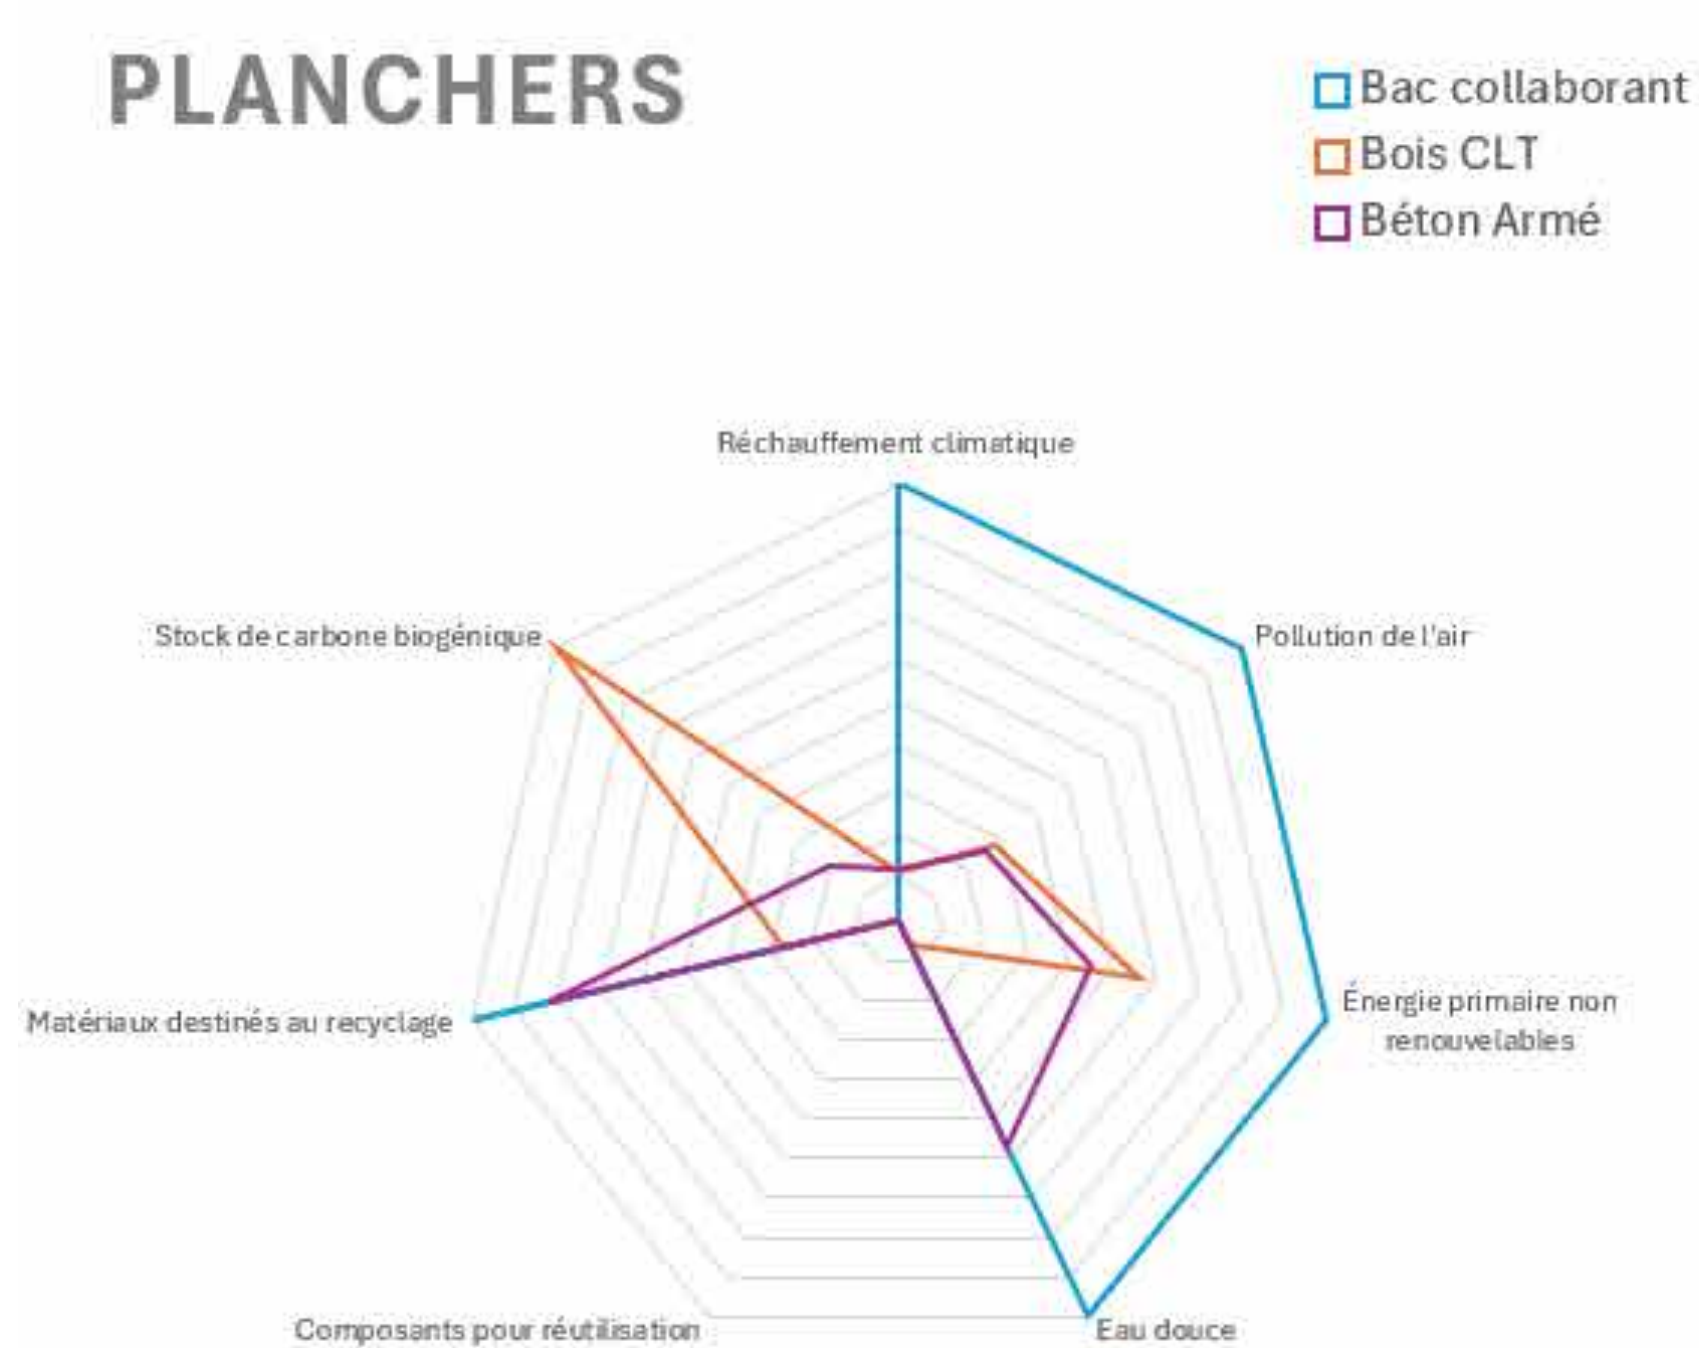

Perspective d'ambiance intérieure

Perspective d'ambiance extérieure

Coupe transversale

1/200

Coupe longitudinale

1/200

POTEAUX

BARDAGE

VITRAGE

PLANCHERS

MURS

ISOLATION

Graphiques matériaux