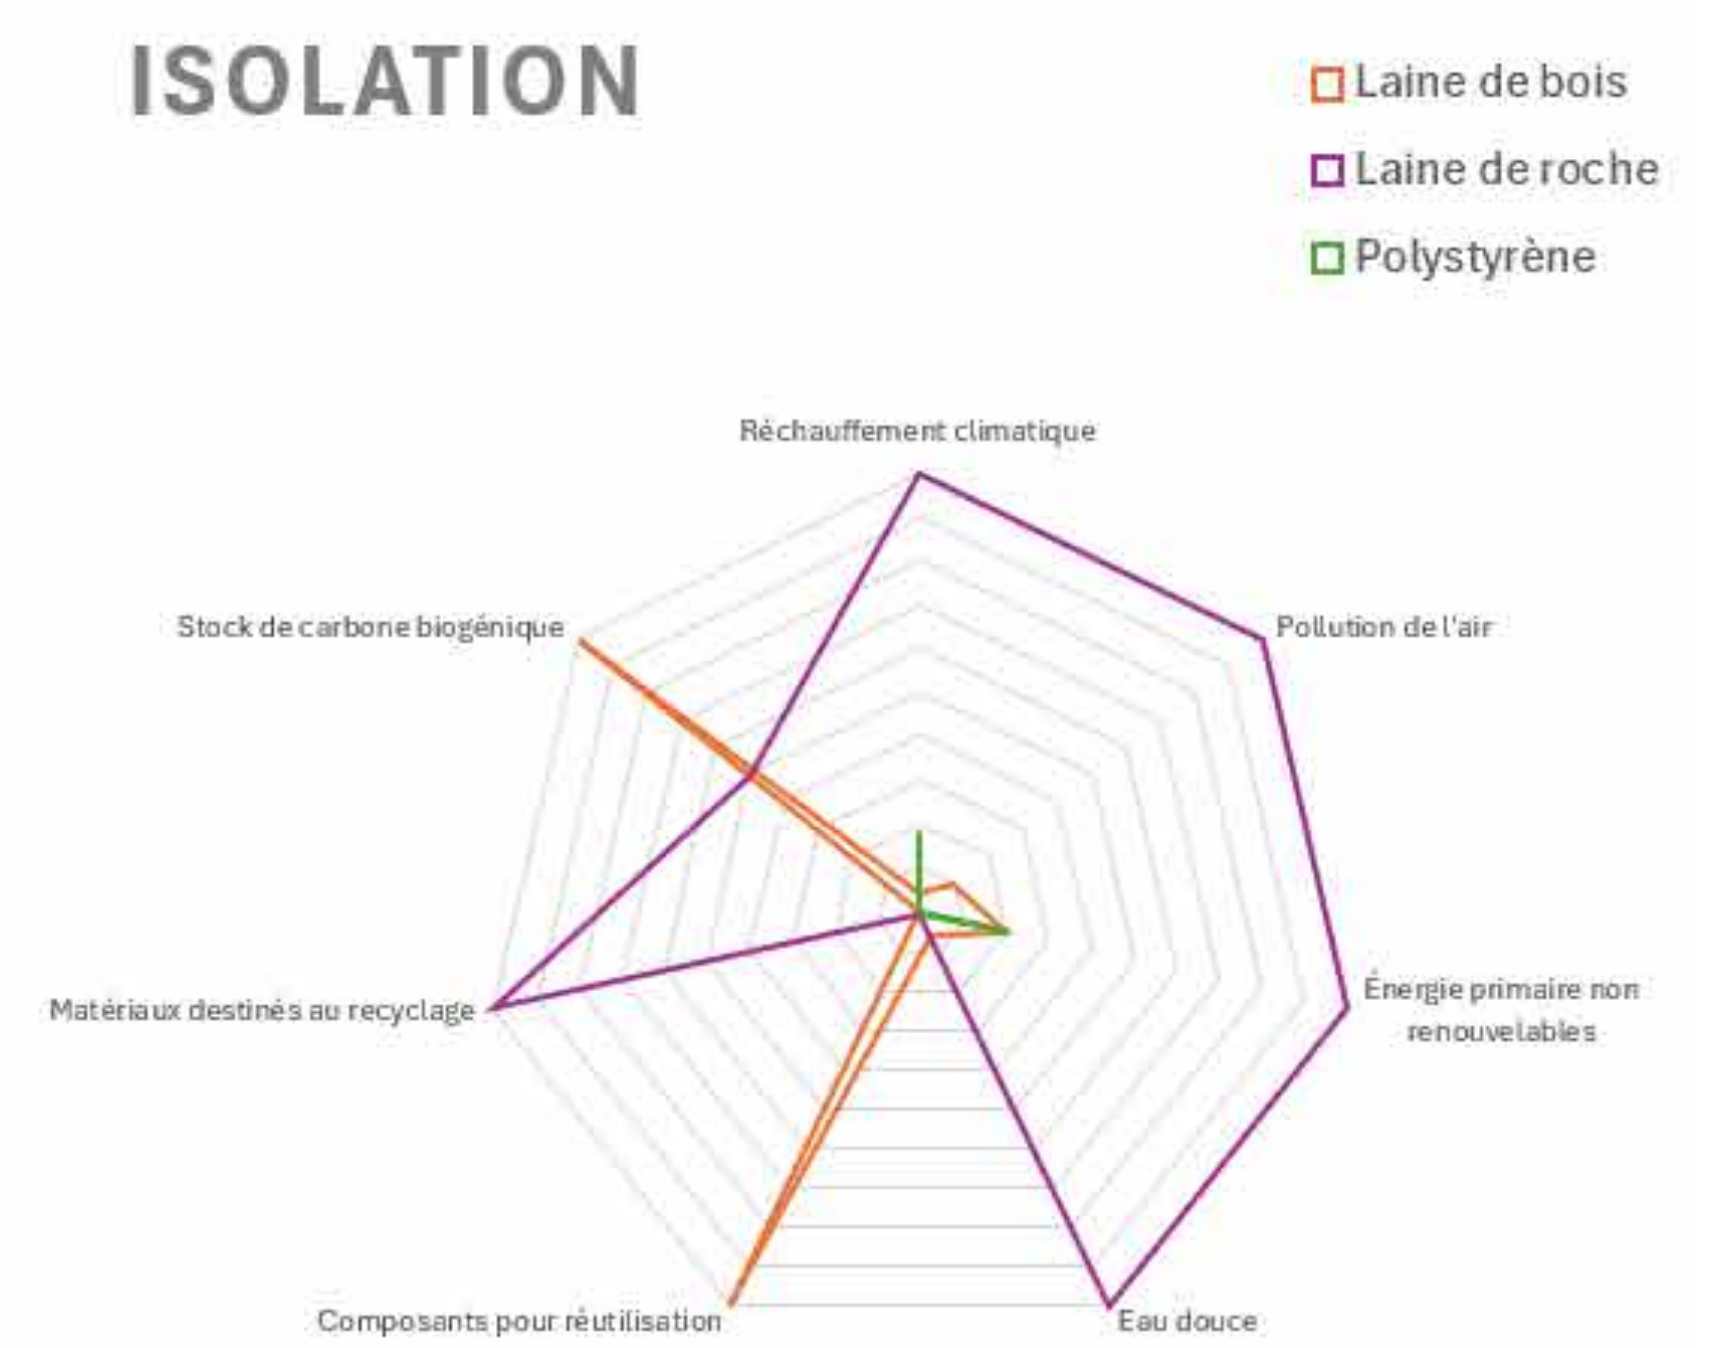

Perspective d'ambiance intérieure

Perspective d'ambiance extérieure

Coupe transversale

1/200

Coupe longitudinale

1/200

POTEAUX

BARDAGE

VITRAGE

PLANCHERS

MURS

ISOLATION

Graphiques matériaux